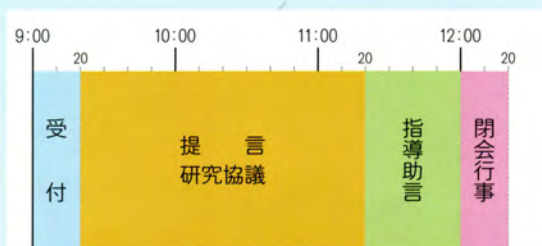

会長・実行委員長 あいさつ

総 会

前年度活動報告等
本年度活動方針・活動計画等審議

講 話

講師 文部科学省 (予定)

スケジュールは、新型コロナウイルス感染症対応のため変更する事があります。

2日目
6/5日
(土)

提 言

A 教育課題	大分県 吉 永 公一郎 (大分大学教育学部附属幼稚園長)
B 教育内容	京都府 小 西 浩 美 (宮津市立宮津幼稚園長)
C 園 経 営	福島県 鈴 木 悦 子 (いわき市立玉川幼稚園長)

指導助言

文部科学省 (予定)

閉会行事

大会宣言決議・次期開催県あいさつ (奈良・香川)

参 加 者

全国国公立幼稚園・こども園長及び同等の職にある者 (現職及び元園長)
各都道府県・各区市町村教育委員会及び幼児教育・保育担当部局関係者